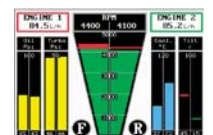

Cartographie Couleur C-MAP  
SONDEUR 600W (jusqu'à 1000m)  
Ecran Info Moteur  
S-DGPS

Alim 10-32V  
Dimensions  
250 x 144 x 70mm

SIMRAD CX 33	464/402
SIMRAD CX 33E	464/400

**SIMRAD CX 34**

35000 waypoints  
1000 routes réversibles  
Etanche IPX7  
Interface NMEA  
Ecran 7" (640 x 480)  
Sunview  
Interface NMEA 183  
NMEA 2000/SIMNET  
Alim 10-32V  
Dimensions  
220 x 220 x 112mm

Cartographie Couleur C-MAP  
RADAR 24 à 72 Nq  
SONDEUR 600W (jusqu'à 1000m)  
Ecran Info Moteur  
S-DGPS

SIMRAD CX 34	464/410
SIMRAD CX 34E	464/411

**SIMRAD CX 44**

Idem CX34 sauf  
Ecran 10" (640 x 480)  
Sunview  
Sondeur 1000W  
Dimensions  
365 x 220 x 75mm

Cartographie Couleur C-MAP  
RADAR 24 à 72 Nq  
SONDEUR 1000W (jusqu'à 3000m)  
Ecran Info Moteur  
S-DGPS

Info moteur

SIMRAD CX 44	464/415
SIMRAD CX 44E	464/416

Sonde tableau arrière (Fond, Vit, T°) P66	464/450
Sonde Bronze B256/B258	464/467
Sonde Bronze B260	464/462
Sonde Combi (50 ou 38 / 200)	464/460