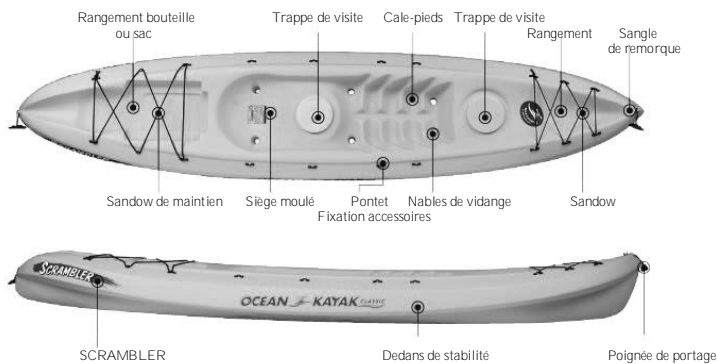

Accessoires

Pagaie double 2,15 m (adulte)	372/207
Pagaie double 1,80 m (enfant)	372/208
Pagaie démontable 2,15 m	027/004
Pagaie tube carbone 2,15 m	027/008
Dossier mousse (noir)	369/110
Dossier renforcé (jaune)	369/112
Dossier + Fessier renforcé (gris)	369/111
Chariot mise à l'eau	

1. Autres accessoires :
   - Porte Cannes
   - Trappes de visite
   - Porte Pagaie
   - Kit Fixation
   - accessoires, etc...

MONOPLACE

MODELE	LONG.	LARG.	POIDS	CAPACITE	
YAKBOARD	2,40 m	76 cm	18 kg	109 kg	369/000
KEA	2,50 m	62 cm	14 kg	68 kg	369/003
FRENZY	2,70 m	79 cm	19 kg	148 kg	369/001
VENUS	2,80 m	71 cm	15 kg	80 kg	369/004
BIG YAK	2,90 m	86 cm	21 kg	136 kg	369/002
CAPER	3,30 m	79 cm	20 kg	148 kg	369/005
SCRAMBLER	3,40 m	71 cm	20 kg	148 kg	369/006
PROWLER 13	4,10 m	71 cm	24 kg	204 kg	369/008
PROWLER 15	4,70 m	72 cm	25 kg	204 kg	369/011

TANDEM

MALIBU TWO	3,70 m	86 cm	26 kg	193 kg	369/014
SIDE KICK	3,80 m	82 cm	24 kg	159 kg	369/007
ZEST TWO	5,00 m	78 cm	32 kg	272 kg	369/013