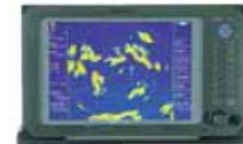

**RADAR**

Produit certifié IMO (Marine Marchande)

**SIMRAD RA30**

Ecran couleur TFT 7"  
Antenne 2 ou 4KW en Radome  
24 à 48 Nq  
Option ARPA

<b>SIMRAD RA30 24NQ</b>	
<b>SIMRAD RA31 36NQ</b>	
<b>SIMRAD RA32 48NQ</b>	

Livré avec câble antenne de 15m

**SIMRAD RA50**

Ecran couleur TFT 15"  
Antenne de 4 à 25KW  
Antenne Radome ou Barre  
24 à 120 Nq  
Option ARPA

<b>SIMRAD RA50 24NQ</b>	
<b>SIMRAD RA51 36NQ</b>	
<b>SIMRAD RA52 48NQ</b>	
<b>SIMRAD RA53 64NQ</b>	
<b>SIMRAD RA54 72NQ</b>	
<b>SIMRAD RA55 120NQ</b>	

Livré avec câble antenne de 15m

**SIMRAD RA40**

Ecran couleur TFT 10"  
Antenne de 2 à 12KW  
Antenne Radome ou Barre  
24 à 72 Nq  
Option ARPA

<b>SIMRAD RA40 24NQ</b>	
<b>SIMRAD RA41 36NQ</b>	
<b>SIMRAD RA42 48NQ</b>	
<b>SIMRAD RA43 64NQ</b>	
<b>SIMRAD RA44 72NQ</b>	